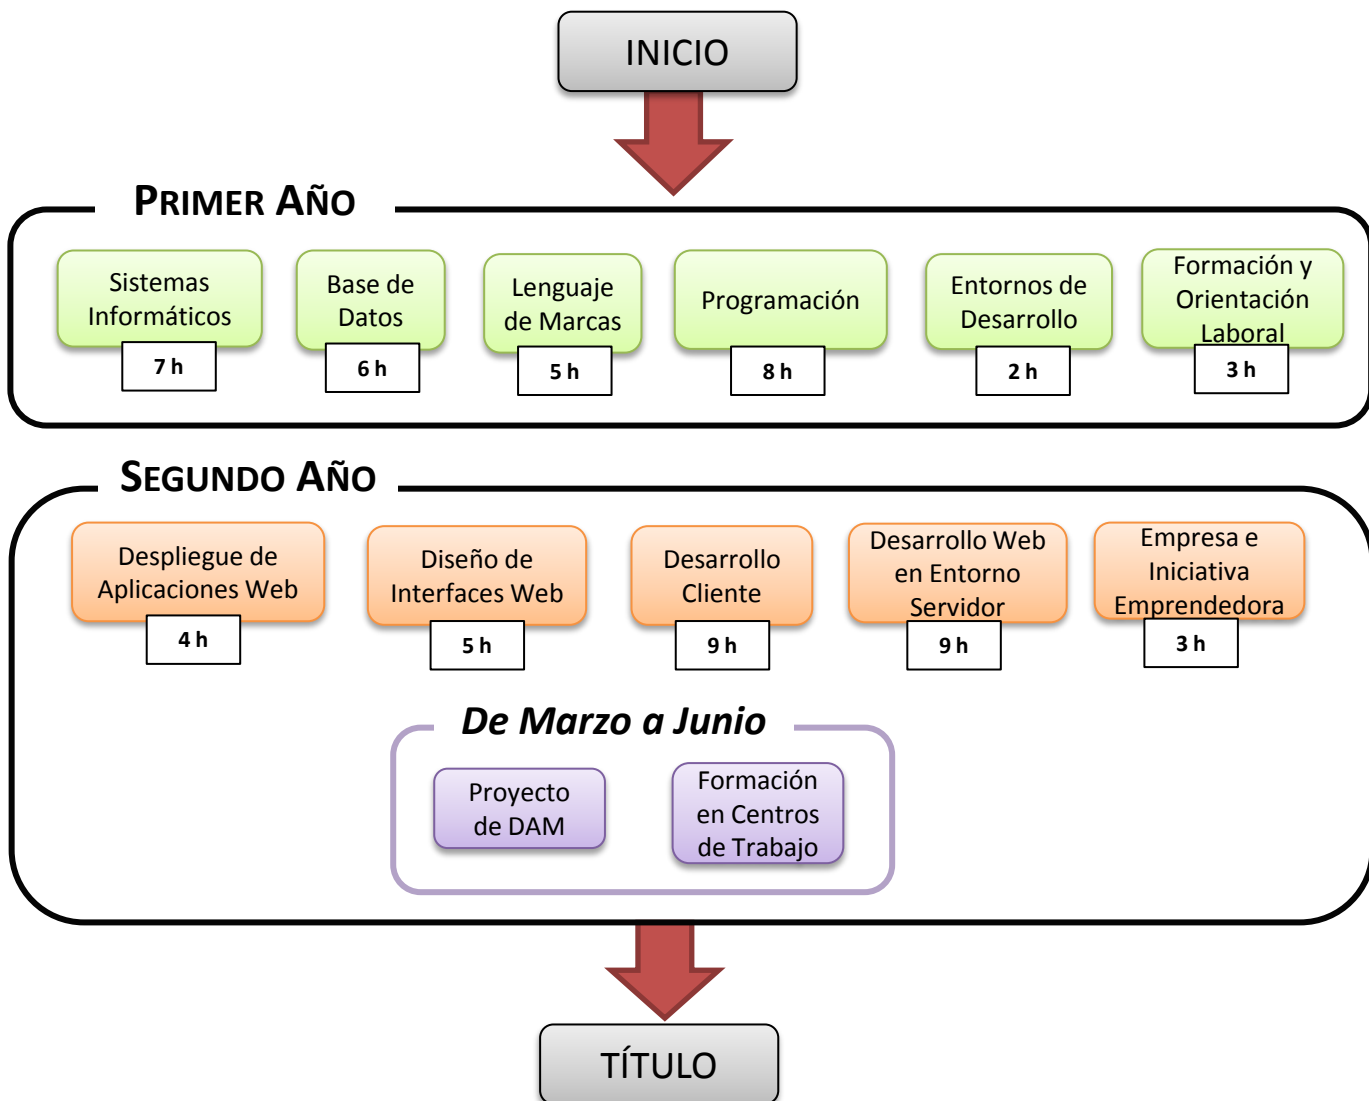

TERCER AÑO

Programación
de Servicios y
Procesos

4 h

Sistemas de
Gestión
Empresarial

4 h

Acceso
a Datos

7 h

Desarrollo
de
Interfaces

ITINERARIO 1: DISPONIBILIDAD TOTAL

DESARROLLO DE APLICACIONES WEB

ITINERARIO 2: DEDICACIÓN PARCIAL

INICIO

PRIMER AÑO: OPCIÓN 1

Programación

8 h

Entornos de
Desarrollo

2 h

Formación y
Orientación
Laboral

3 h

PRIMER AÑO: OPCIÓN 2

Sistemas
Informáticos

7 h

Base de
Datos

6 h